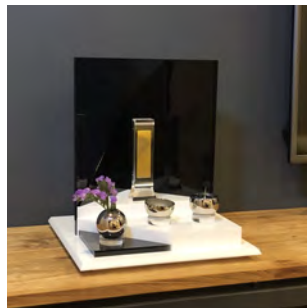

SLANT

スラント仏壇

85,000 円（税抜）

W300×D300×H320mm

商品構成：ベース、背面パネル、ステージ

- アクリルは静岡で 20 年にわたり「ジュエリー」や「家具」や時代を代表する有名デザイナーの「オブジェ」を製作している工場で作られています。（ワーズウィズ静岡工場）

そのイメージは「袈裟」。奈良時代に幾度の苦難を乗り越えて来日した鑑真和上。鑑真和上宛に日本が送った「袈裟」の意味、それは「共に来縁を結ばん」。

故人様との来縁を願うご家族の静かなエールを表現しております。

waazwiz
JAPAN