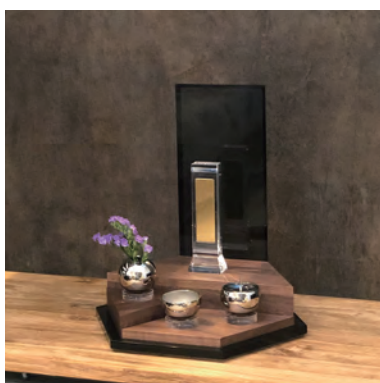

# RENO

レノ仏壇（クリア / ウォルナット）

75,000 円（税抜）

W289×D250×H300mm

商品構成：ベース、背面パネル、ステージ（木工）

※背面パネルは脱着式なので、取り外し可能です。

背面パネルの色はクリア、スモーク色のいずれかから選べます。

- 木工は静岡で 60 年以上にわたり「幼稚園の家具」や「救急箱」を製作している工場で作られています。幼稚園の家具は一般の家具に比べてさらなる「安全」が求められます。その「細やかな心配り」と「温かみ」は、故人様が安心してお休みになれる場所をご提供できるものと考えます。
- アクリルは静岡で 20 年にわたり「ジュエリー」や「家具」や時代を代表する有名デザイナーの「オブジェ」を製作している工場で作られています。  
（ワーズウィズ静岡工場）  
アクリルの「透明」は言わば「目には見えないけどたしかにそこに存在する」ことを表します。故人様はもう目に見えない存在ですが、いつもご家族を見守り、支え、そして包んでらっしゃる、そのようなコンセプトを表現しております。